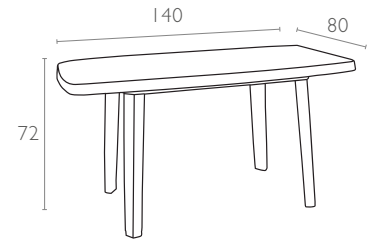

garden | table

187

www.siesta.com.tr

Siesta
exclusive

garden | table

187

Özel kompaunt polipropilenden mamul olan ürün tüm hava koşullarına dayanıklıdır, antistatik özellik taşır ve demontedir.

80x140 cm oval table. The legs have slightly cornered design for better stability. It has a hole in the middle for an umbrella.

187

Renkler / Colors

Yeşil
Green

Beyaz
White

teknik detaylar | technical sheet

187

Ürün ölçüleri (cm) ve ağırlığı (kg) / Dimensions in cm and weight in kg

En Width	Boy Height	Derinlik Depth	Birim Ağırlık Unit Weight
140	72	80	8,240

Ambalaj bilgileri / Information on packaging units

Shrink Ambalaj (Adet) Pcs Shrink Wrapped	Ambalaj Ağırlığı (kg) Package Weight (kg)
1	9,5

Ambalaj ölçüleri ve hacim / Package dimensions in cm and volume

m ³
0,091

Lojistik bilgileri / Logistics information

40 DC Cntr	40 HC Cntr	82 Cbm Truck	105 Cbm Truck
616	748	857	1099

Ölçüler cm'dir.
All dimensions are in cm.

Siesta

exclusive

www.siesta.com.tr

/SiestaTR