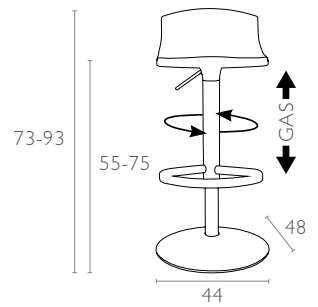

Kahverengi Transparan
Amber Transparent

Siyah Transparan
Black Transparent

Şeffaf Transparan
Clear Transparent

teknik detaylar | technical sheet

042 Aria

Ürün ölçüleri (cm) ve ağırlığı (kg) / Dimensions in cm and weight in kg

En Width	Boy Height	Derinlik Depth	Oturma Yüksekliği Seat Height	Birim Ağırlık Unit Weight
44	73/93	48	55/75	14

Ambalaj bilgileri / Information on packaging units

Karton Koli (Adet) Pcs in Carton Box	Ambalaj Ağırlığı (kg) Package Weight (kg)
1	16

Ambalaj ölçüleri ve hacim / Package dimensions in cm and volume

m ³	Yükseklik Height	En Width	Derinlik Depth
0,169	75	46	49

Lojistik bilgileri / Logistics information

20 DC Cntr	40 DC Cntr	82 Cbm Truck
180	360	486

Ölçüler cm'dir.
All dimensions are in cm.

www.siesta.com.tr

/SiestaFurniture