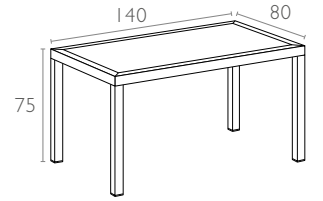

878 Orlando 140

Renkler / Colors

Koyu Gri
Dark Grey

Kahverengi
Brown

Beyaz
White

teknik detaylar | technical sheet

878 Orlando 140

Ürün ölçüleri (cm) ve ağırlığı (kg) / Dimensions in cm and weight in kg

En Width	Boy Height	Derinlik Depth	Birim Ağırlık Unit Weight
140	75	80	23

Ambalaj bilgileri / Information on packaging units

Karton Koli (Adet) Pcs in Carton Box	Ambalaj Ağırlığı (kg) Package Weight (kg)
1	25

Ambalaj ölçüleri ve hacim / Package dimensions in cm and volume

m ³	Yükseklik Height	En Width	Derinlik Depth
0,171	15	141	81

Lojistik bilgileri / Logistics information

20 DC Cntr	40 HC Cntr	82 Cbm Truck
165	374	500

Ölçüler cm'dir.
All dimensions are in cm.

www.siesta.com.tr

/SiestaFurniture