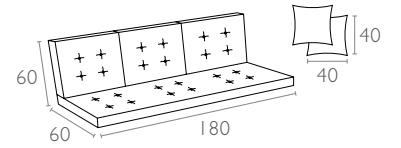

904 Hawaii Cushion

Ürün ölçüleri (cm) ve ağırlığı (kg) / Dimensions in cm and weight in kg

En Width	Boy Height	Derinlik Depth	Birim Ağırlık Unit Weight
180	12	60	11,700

Ambalaj bilgileri / Information on packaging units

Plastik Poşet (Adet) Pcs in Plastic Bag	Ambalaj Ağırlığı (kg) Package Weight (kg)
1 set	12

Ölçüler cm'dir.
All dimensions are in cm.

Ambalaj ölçüleri ve hacim / Package dimensions in cm and volume

m ³	Yükseklik Height	En Width	Derinlik Depth
0,340	30	183	62