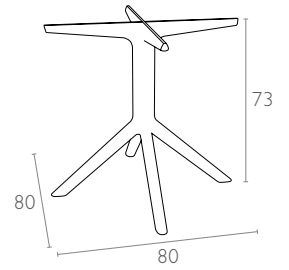

#### Ürün ölçüleri (cm) ve ağırlığı (kg) / Dimensions in cm and weight in kg

En Width	Boy Height	Derinlik Depth	Birim Ağırlık Unit Weight
80	73	80	7,5

#### Ambalaj ölçüleri ve hacim / Package dimensions in cm and volume

m <sup>3</sup>	Yükseklik Height	En Width	Derinlik Depth
0,066	11	73	83

#### Lojistik bilgileri / Logistics information

20 DC Cntr	40 HC Cntr	82 Cbm Truck
441	1008	1248

Ölçüler cm'dir.  
All dimensions are in cm.

[www.siesta.com.tr](http://www.siesta.com.tr)

/SiestaFurniture