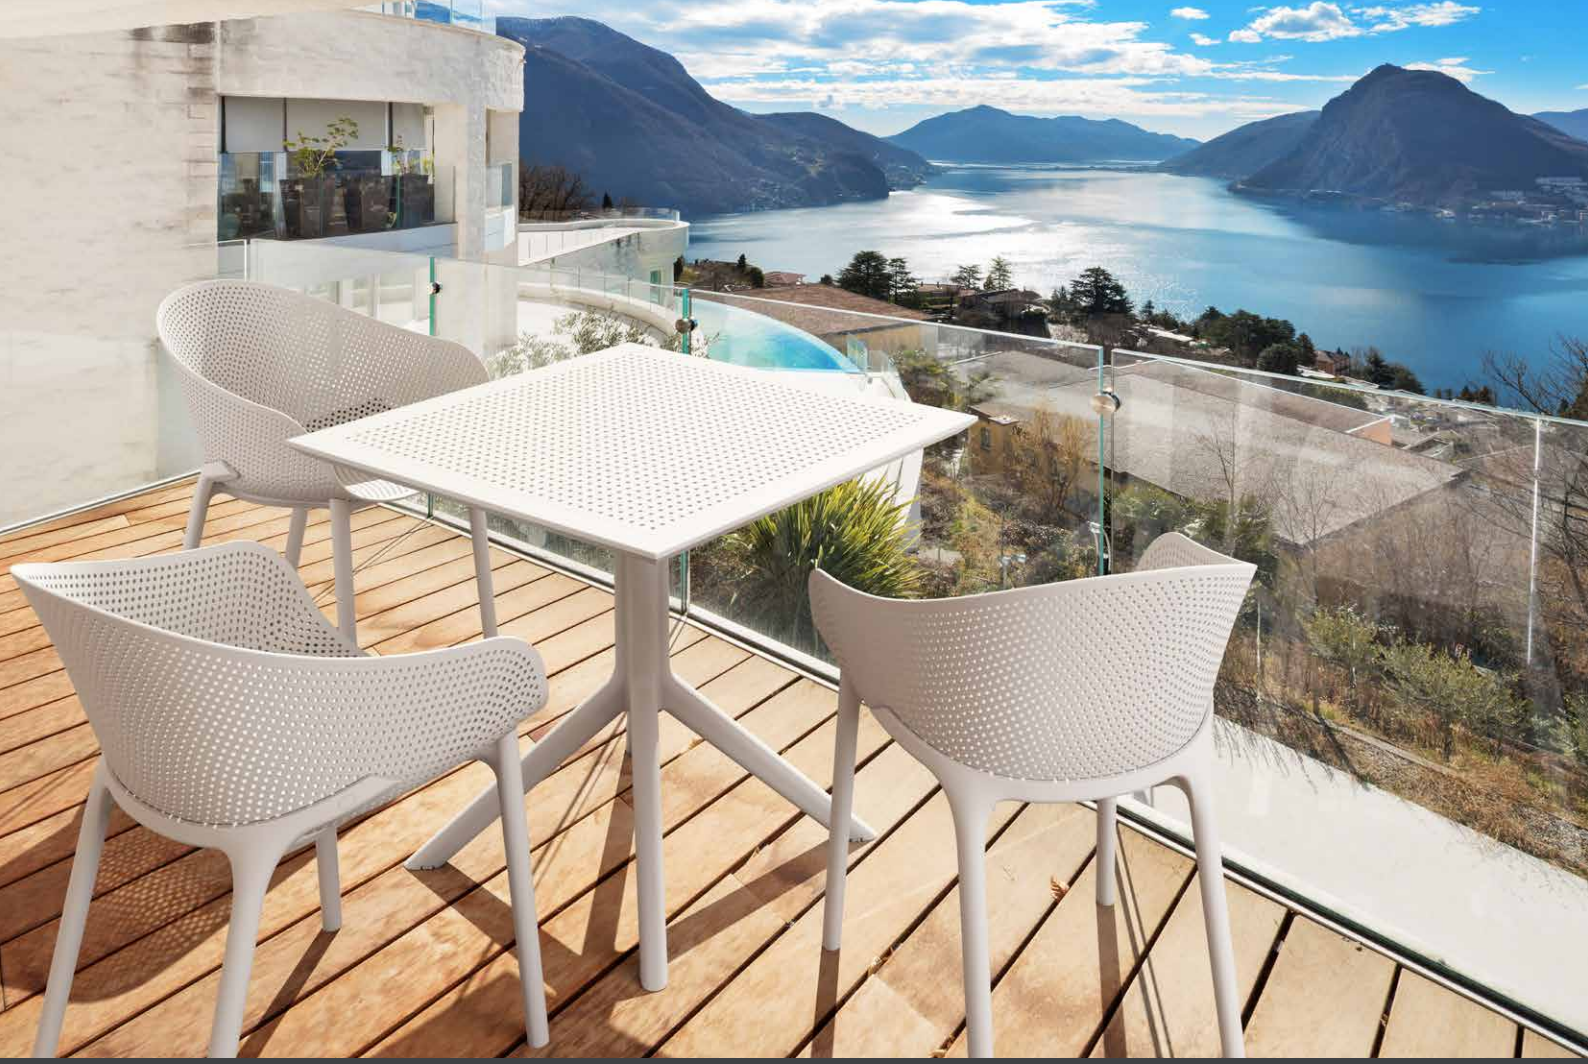

contract | leg & base

Siesta Legs

[www.siesta.com.tr](http://www.siesta.com.tr)

contract | leg & base

Sky Legs

Cam elyaf ile güçlendirilmiş plastik hammaddeden mamul Sky Masa Ayağı, werzalit ve compact tablalar ile uyumlu olup, demonte ve mat yüzeylidir. Tüm hava şartlarına uyumlu olup, uzun yıllar şıklığıyla iç ve dış mekanlarınızı alternatif mekanlara çevirecektir.

\*Üst tabla min. 70x70cm, max. 90x90cm

*Sky leg is made of durable weather-resistant resin. Metallic frame will never unravel, rust or decay. It is UV protected which insures the colors will not fade. Can be disassembled and suitable for werzalit or HPL compact tops. For indoor and outdoor use.*