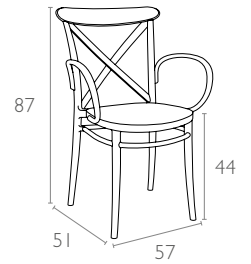

256 Cross XL

Ürün ölçüleri (cm) ve ağırlığı (kg) / Dimensions in cm and weight in kg

En Width	Boy Height	Derinlik Depth	Oturma Yüksekliği Seat Height	Birim Ağırlık Unit Weight
57	87	51	44	4

Ambalaj bilgileri / Information on packaging units

Plastik Palette (Adet) Pcs on Plastic Pallet	Ambalaj Ağırlığı (kg) Package Weight (kg)
14	60,5

Ölçüler cm'dir.
All dimensions are in cm.

Ambalaj ölçüleri ve hacim / Package dimensions in cm and volume

m ³	Yükseklik Height	En Width	Derinlik Depth
1,025	221	58	80