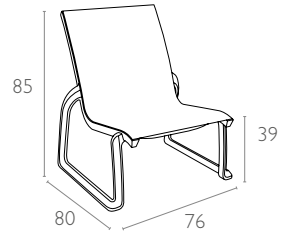

Ölçüler cm'dir.
All dimensions are in cm.

Ambalaj ölçüleri ve hacim / Package dimensions in cm and volume

m³	Yükseklik Height	En Width	Derinlik Depth
1,973	230	78	110

Lojistik bilgileri / Logistics information

20 DC Cntr	40 HC Cntr	82 Cbm Truck
240	528	576

Serge Ferrari

CATAS
TEST REPORT