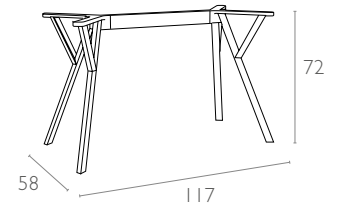

Ölçüler cm'dir.
All dimensions are in cm.

Ambalaj ölçüleri ve hacim / Package dimensions in cm and volume

m³	Yükseklik Height	En Width	Derinlik Depth
0,152	36	73	58

Lojistik bilgileri / Logistics information

20 DC Cntr	40 HC Cntr	82 Cbm Truck
192	448	576