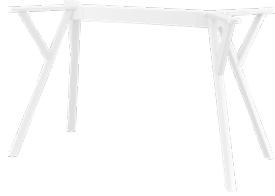

# Max Legs Medium

Cam elyaf ile güçlendirilmiş plastik hammaddeden mamul Max masa ayağı, demonte ve mat yüzeylidir. Tüm hava şartlarına uyumlu olup, uzun yıllar şıklığıyla iç ve dış mekanlarınızı alternatif mekanlara çevirecektir.

\*Üst tabla: min. 70x120 cm, max. 80x160 cm

*Max Legs are made up of polypropylene reinforced with glass fiber with the latest generation of air moulding thermoplastic injection. For indoor and outdoor use. Can be disassembled.*