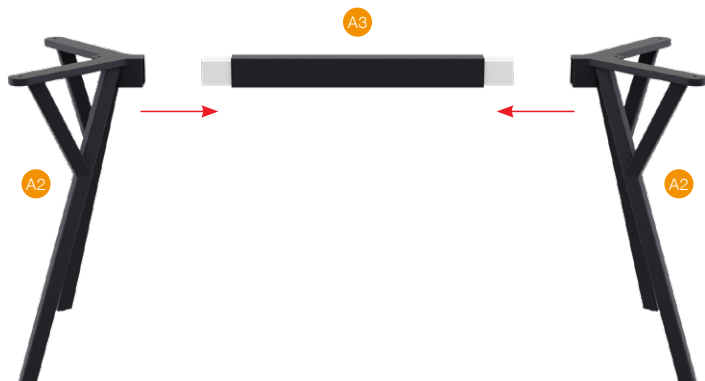

A7 6x

A8

A9

1

2

3

/SiestaFurniture

İŞİLPLAST PLASTİK SANAYİ VE TİCARET A.Ş.
Ulus Mah. Çatalca Yolu Cad. No:597 Tepecik 34537
Büyükkçekmece - İSTANBUL / TURKEY
Tel: +90 212 861 50 00
Fax: +90 212 861 00 24
export@siesta.com.tr