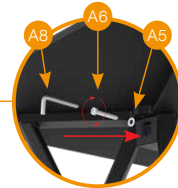

A7 6x

A8

A9

1

2

3

/SiestaFurniture

İŞİLPLAST PLASTİK SANAYİ VE TİCARET A.Ş.
Ulus Mah. Çatalca Yolu Cad. No:597 Tepecik 34537
Büyükkçekmece - İSTANBUL / TURKEY
Tel: +90 212 861 50 00
Fax: +90 212 861 00 24
export@siesta.com.tr