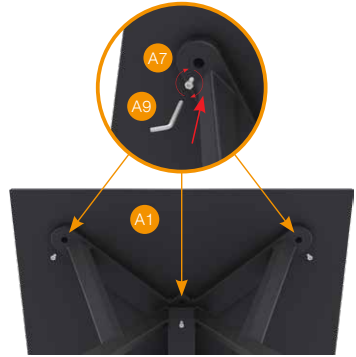

A7 6x

A8

A9

1

2

3

/SiestaFurniture

İŞİLPLAST PLASTİK SANAYİ VE TİCARET A.Ş.
Ulus Mah. Çatalca Yolu Cad. No:597 Tepecik 34537
Büyükkçekmece - İSTANBUL / TURKEY
Tel: +90 212 861 50 00
Fax: +90 212 861 00 24
export@siesta.com.tr