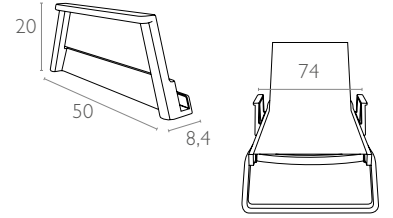

Ölçüler cm'dir.
All dimensions are in cm.

Ambalaj ölçüleri ve hacim / Package dimensions in cm and volume

m³	Yükseklik Height	En Width	Derinlik Depth
0,009	22	50	9

Lojistik bilgileri / Logistics information

20 DC Cntr	40 HC Cntr	82 Cbm Truck
3100	7200	9400