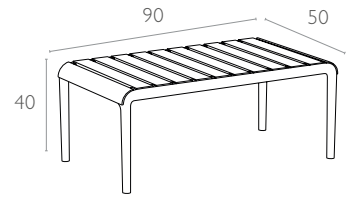

Ölçüler cm'dir.
All dimensions are in cm.

Ambalaj ölçüleri ve hacim / Package dimensions in cm and volume

m³	Yükseklik Height	En Width	Derinlik Depth
0,0478	10	52	92

Lojistik bilgileri / Logistics information

20 DC Cntr	40 HC Cntr	82 Cbm Truck
585	1400	1800