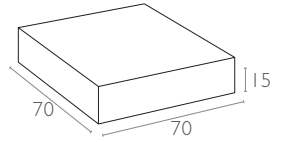

teknik detaylar | technical sheet

953 Portofino Lounge Seat Cushion

Ürün ölçüleri (cm) ve ağırlığı (kg) / Dimensions in cm and weight in kg

En Width	Boy Height	Derinlik Depth	Birim Ağırlık Unit Weight
70	15	70	3,200

Ambalaj bilgileri / Information on packaging units

Plastik Poşet (Adet) Pcs in Plastic Bag	Ambalaj Ağırlığı (kg) Package Weight (kg)
2	6,5

Ölçüler cm'dir.
All dimensions are in cm.

Ambalaj ölçüleri ve hacim / Package dimensions in cm and volume