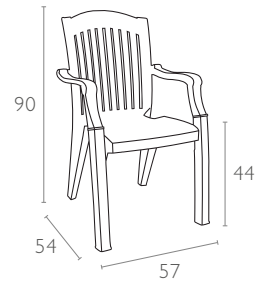

Ölçüler cm'dir.
All dimensions are in cm.

Ambalaj ölçüleri ve hacim / Package dimensions in cm and volume

m³
1,103

Lojistik bilgileri / Logistics information

40 DC Cntr	40 HC Cntr	82 Cbm Truck	105 Cbm Truck
1560	1800	2040	2280