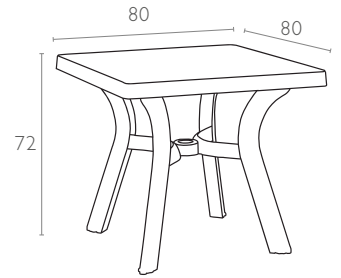

Ölçüler cm'dir.
All dimensions are in cm.